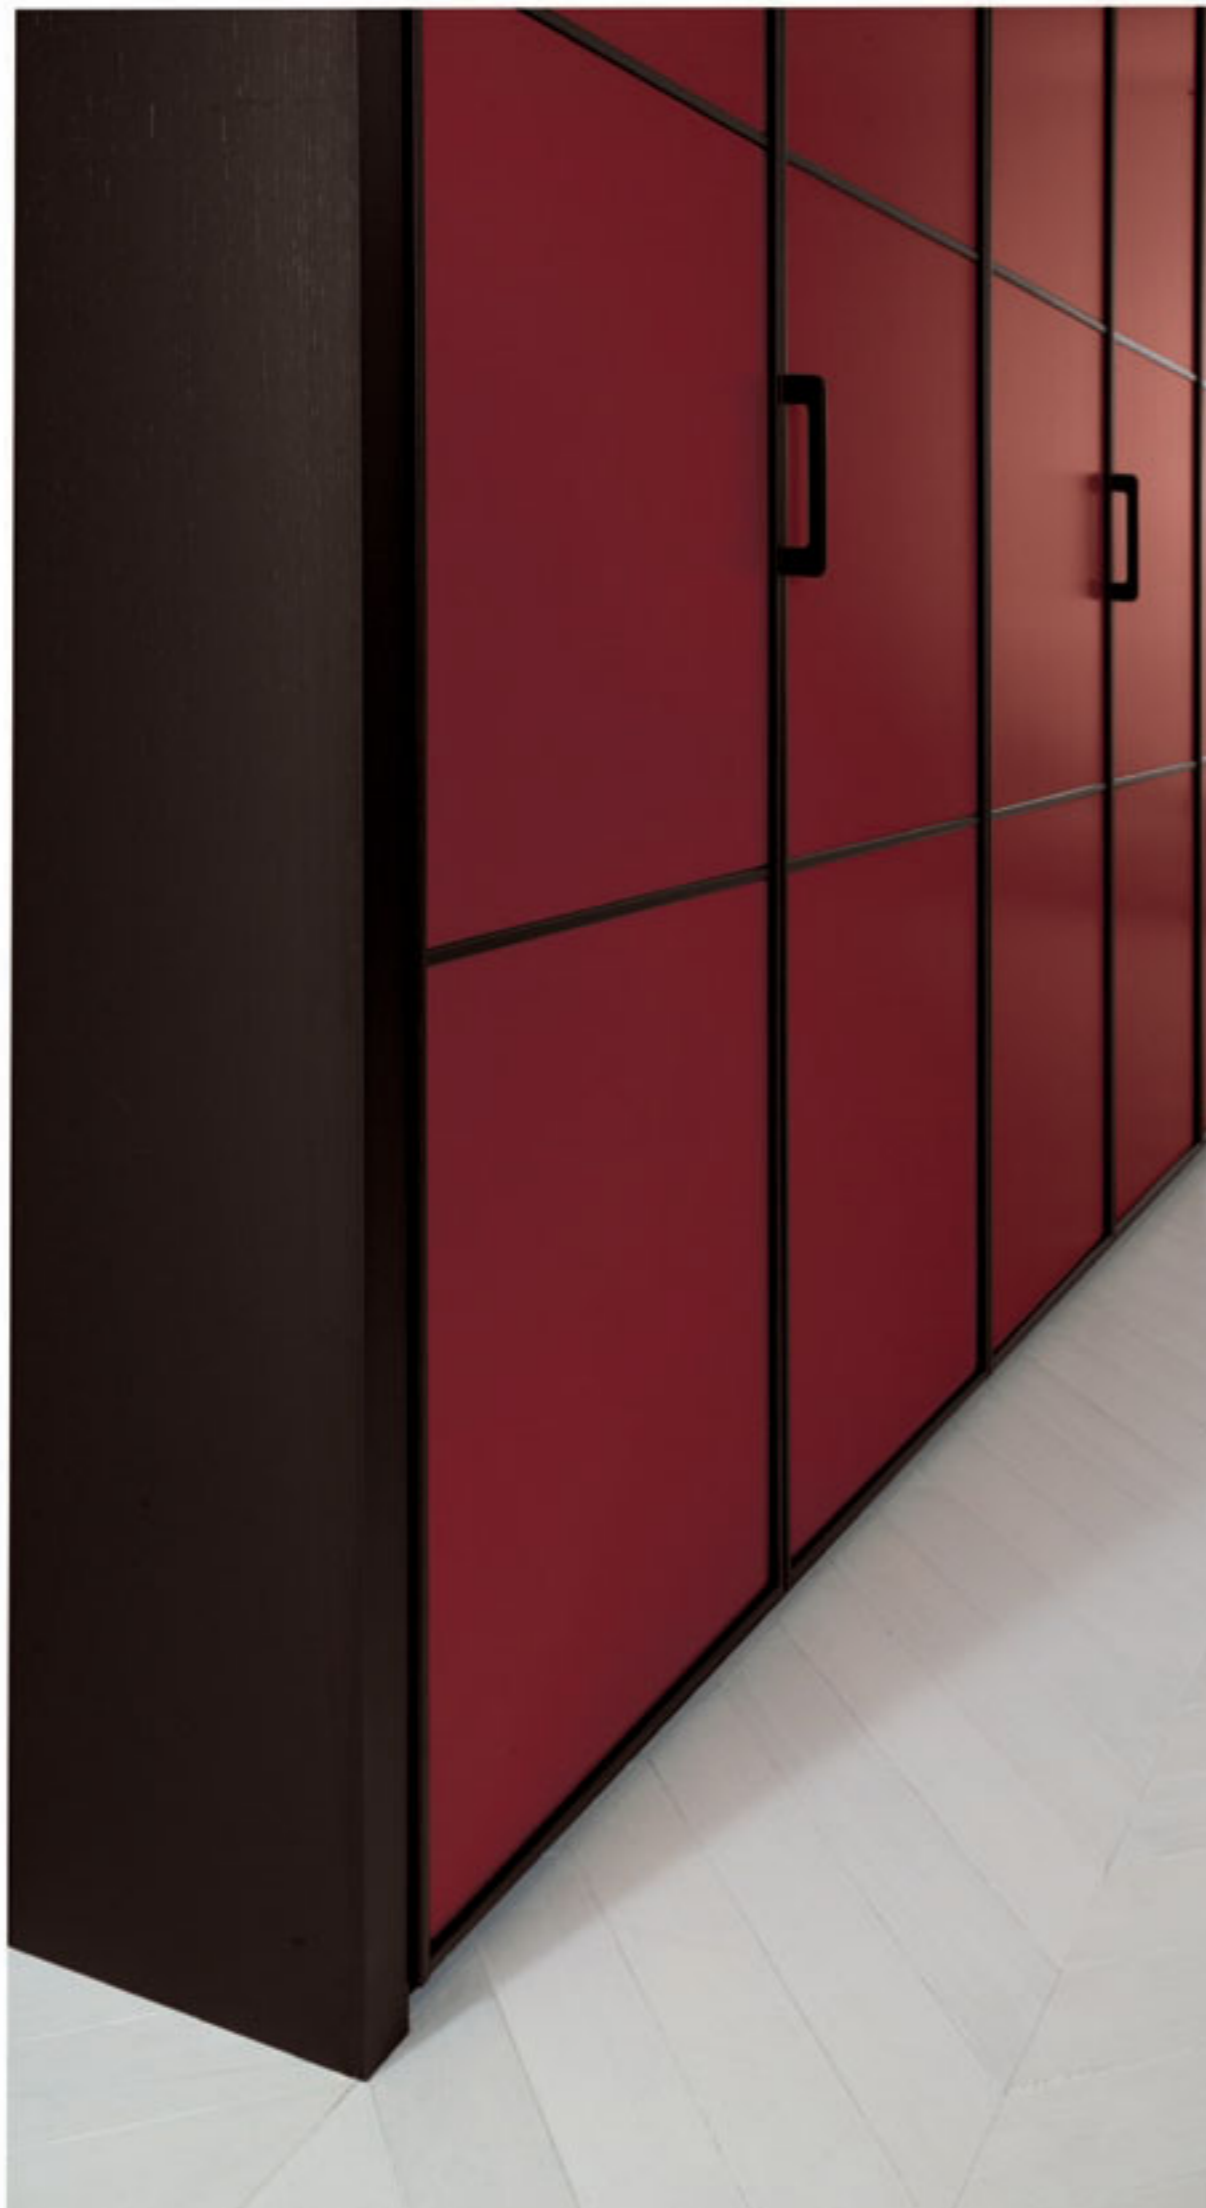

102 | 103

QUOTIDIANO E ODIERNO

Sempre attuale l'anta profilo e pannello con listelli, qui proposta nella finitura Rovere Moro e laccato Rosso Cina.

MODERN DAY-TO-DAY

This framed door with panel with trim strips is always up-to-date, shown here in dark oak and china-red lacquer finish.