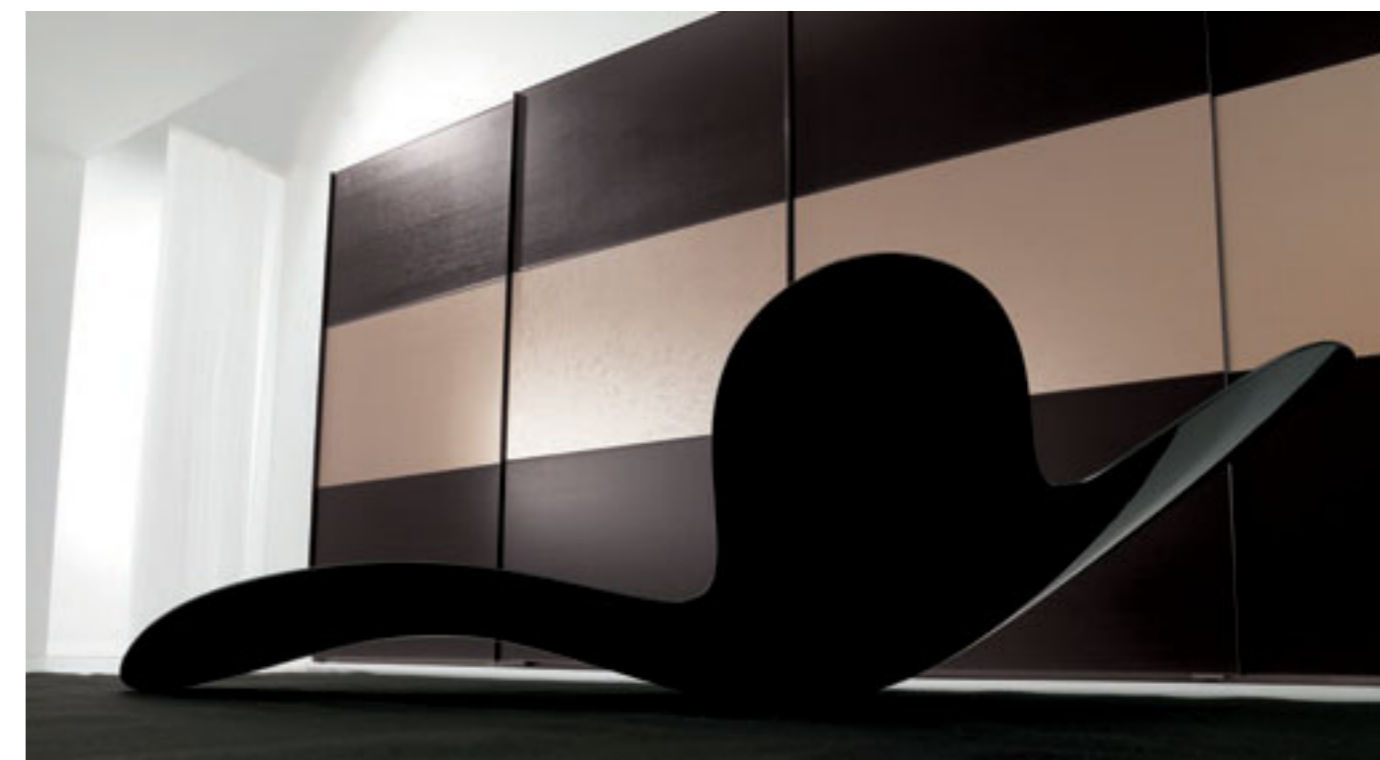

Armadio di classe e raffinato, con le ante telaio brown a settori, vetro Bronzo Ice e pannello Rovere Moro.

SUPERIOR ELEGANCE

A sophisticated and refined wardrobe, and sector doors with brown frame, bronze ice glass and dark oak panel.