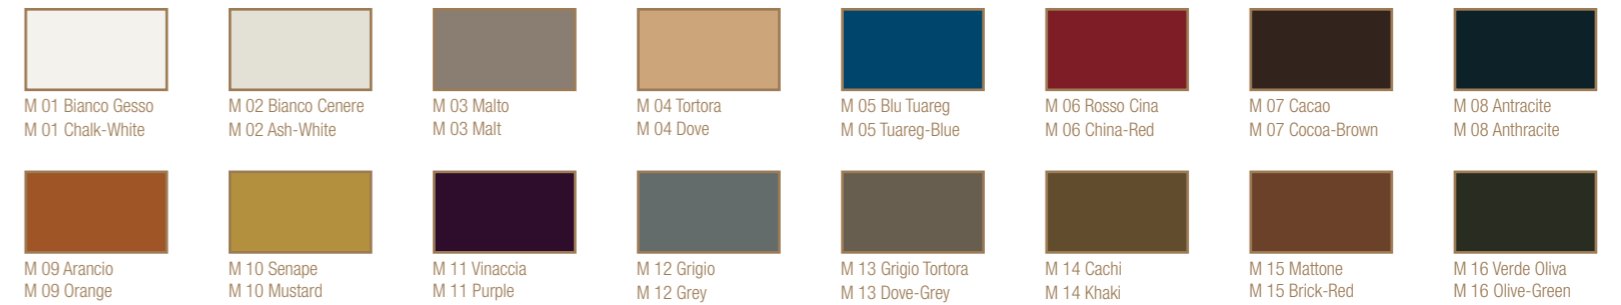

FINITURE DISPONIBILI

AVAILABLE FINISHES

ESSENZE / WOOD FINISHES

LACCATI OPACO / MATT LACQUERS

LACCATI LUCIDO / GLOSS LACQUERS

LACCATI KROMOSISTEM / KROMOSYSTEM LACQUERS

L'uniformità cromatica dei colori laccati varia naturalmente nel tempo, quindi in caso di complementi, una eventuale differenza di tonalità non costituisce motivo di contestazione del prodotto.
Uniformity in colour for lacquered colours is subject to natural variation over time; therefore any difference in colour for additional complementary items will be no cause for complaint.