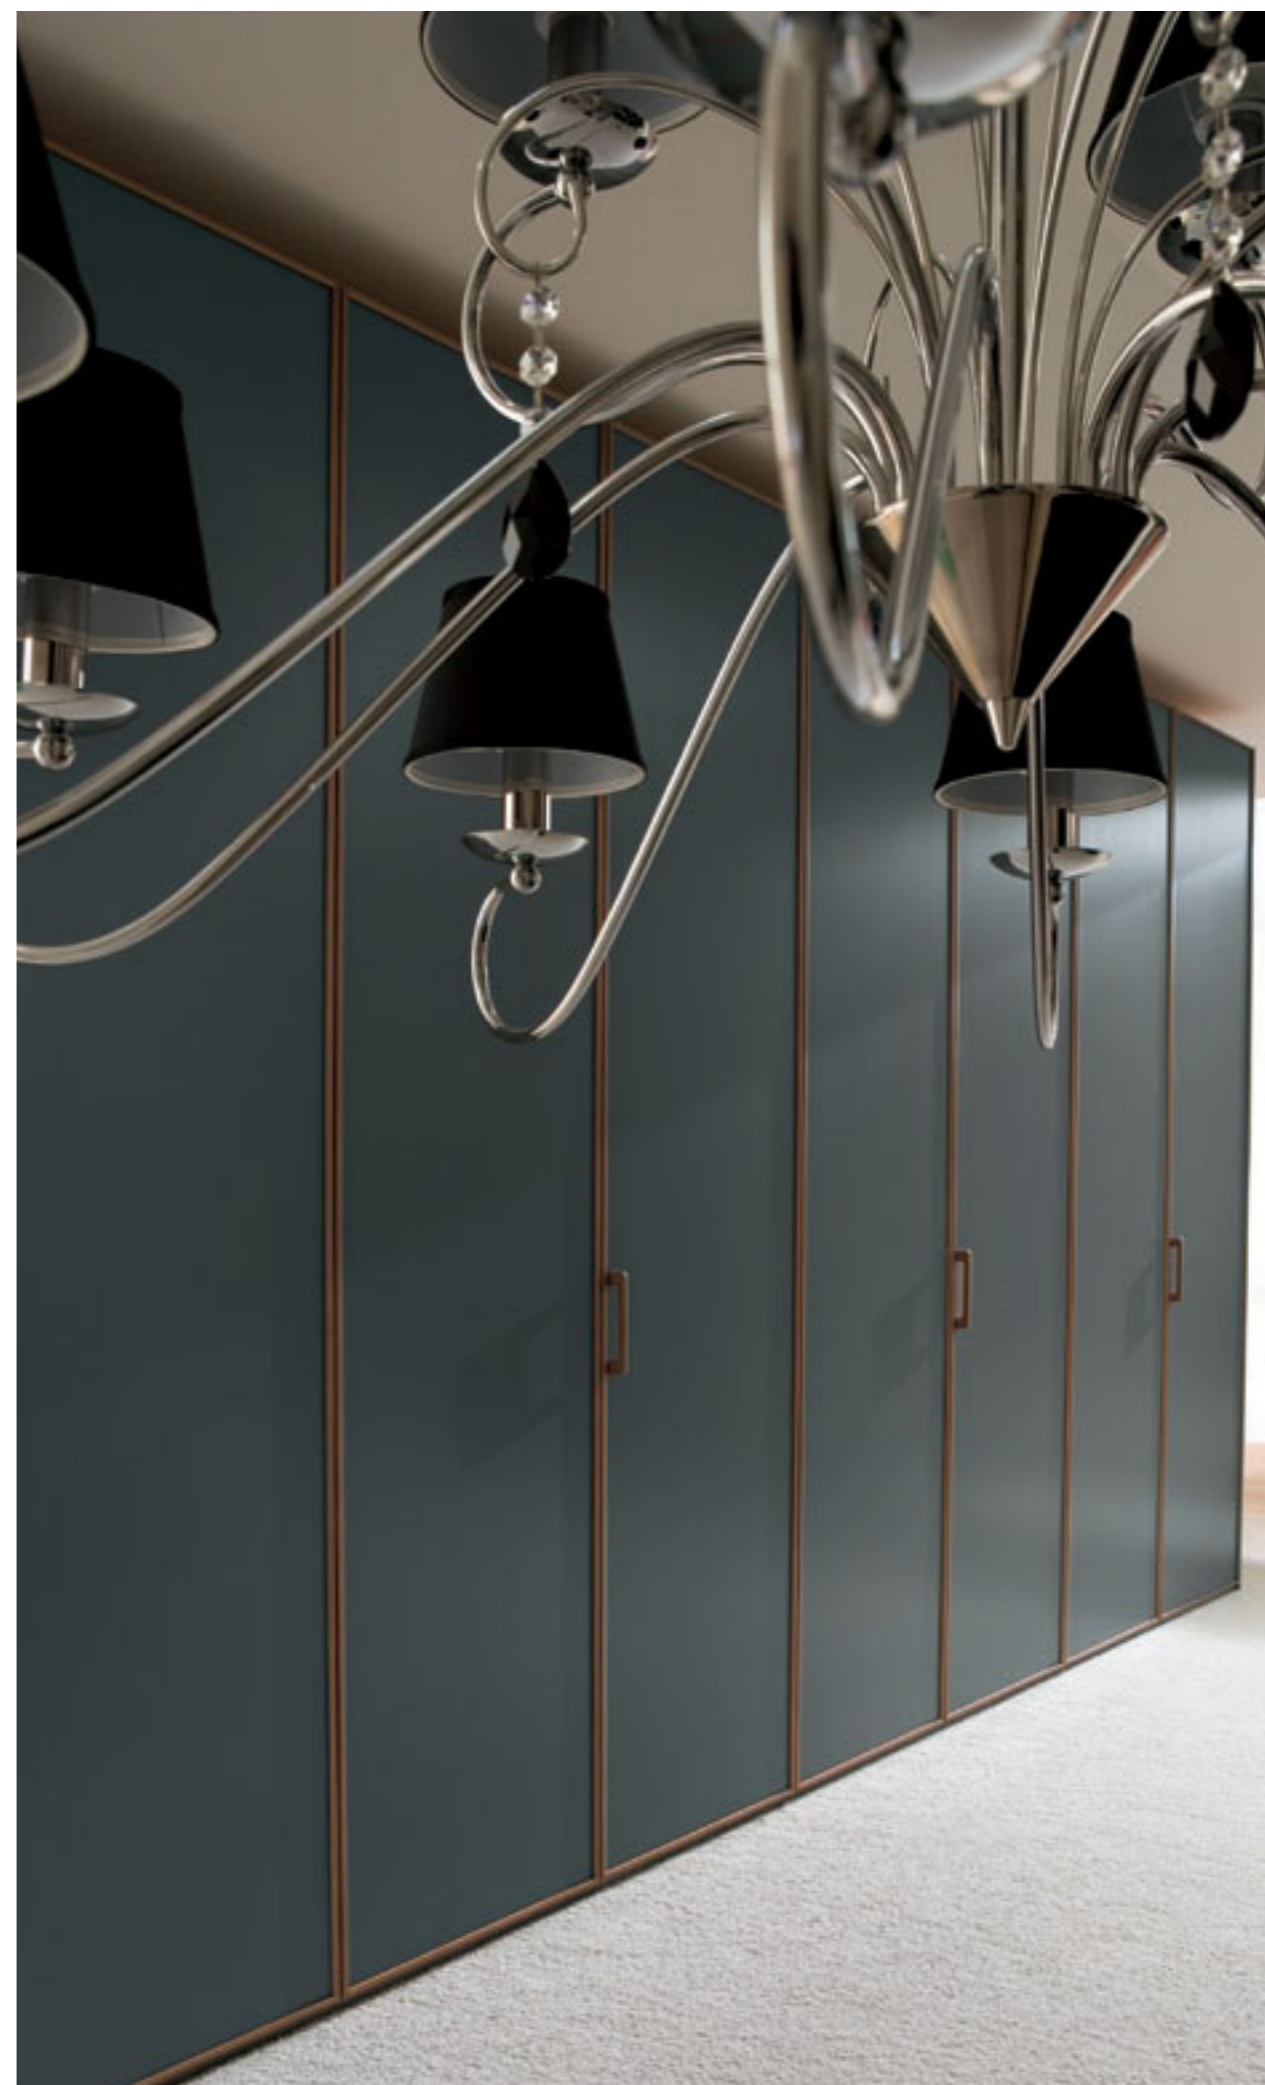

MANY OPTIONS

Traditional and refined design for doors, perfectly fitting into any home interior, from the most classic to the most modern.